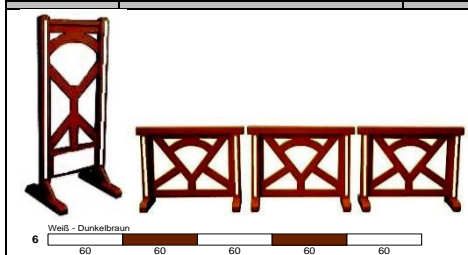

Menge	Bezeichnung	€/Stk.
4	Seitenteil 80x175 (Alu-FüÙe)	349,00
3	Planke 10x300 cm	90,00
6	Stange 300cm (P)	32,00

Menge	Bezeichnung	€/Stk.
4	Seitenteil 100x175	320,00
1	Gatter 300cm	170,00
6	Stange 300cm	27,00

Menge	Bezeichnung	€/Stk.
4	Seitenteil 100x175	310,00
1	Gatter 300cm	170,00
6	Stange 300cm	27,00

Menge	Bezeichnung	€/Stk.
4	Seitenteil 100x175	220,00
3	Gatter 300cm	125,00
4	Planke 300cm	75,00
9	Stange 300cm	27,00

Menge	Bezeichnung	€/Stk.
4	Seitenteil 100x200	335,00
1	Unterteile 2-tlg.	
6	Stange 350cm	27,00

NEU

NEU

Menge	Bezeichnung	€/Stk.
4	Seitenteil 80x175	249,00
1	Unterteile 3-tlg.	315,00
6	Stange 300cm	36,00

Menge	Bezeichnung	€/Stk.
4	Seitenteil 100x180 (Alu-Rahmen)	375,00
1	Planke 300cm	155,00
5	Stange 300cm	27,00

						Möglichkeit:  					
Menge	Bezeichnung	€/Stk.	Menge	Bezeichnung	€/Stk.	Menge	Bezeichnung	€/Stk.			
4	Six-Bar	150,00	2	CARO-Säule	135,00	4	Seitenteil 80 x 175 Alu-Rahmen NEU	300,00			
							mit Farbe und Digiprint	395,00			
											
Menge	Bezeichnung	€/Stk.	Menge	Bezeichnung	€/Stk.	Menge	Bezeichnung	€/Stk.			
8	K-Ständer weiß	65,00	2	K-Ständer weiß Alu 160 cm NEU <i>(Plastikkappe oben)</i>	150,00	2	K-Ständer gelb	178,00			
2	K-Ständer gelb	70,00				2	K-Ständer grün	178,00			
2	K-Ständer schwarz	70,00				2	K-Ständer blau	178,00			
4	K-Ständer natur Holz 175 cm	75,00				4	K-Ständer schw. Alu 175 cm NEU <i>(Plastikkappe oben)</i>	178,00			