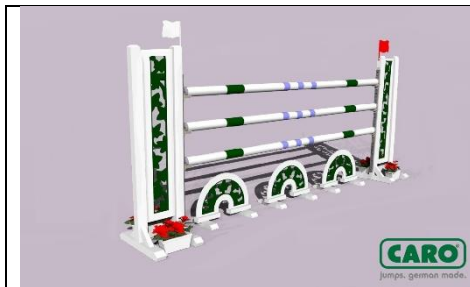

Bestand - Preisliste

Nr.: 34

21.09.2018

Preise ab Werk, zzgl. MwSt.

Komplette Hindernisse

Menge	Bezeichnung	€/Stk.	Menge	Bezeichnung	€/Stk.	Menge	Bezeichnung	€/Stk.	Menge	Bezeichnung	€/Stk.
8	Seitenteil 100x175	215,00	8	Seitenteil 80x175	170,00	8	Seitenteil 100x175	239,00	8	Seitenteil 112x188	399,00
2	Planke 350cm	80,00	2	Planke 300cm	149,00	4	Planke 300cm	75,00	3	(inkl. Baum)	
2	Unterteile 2-tlg.	155,00	10	Stange 300cm	27,00	1	Planke 350cm	80,00	3	Unterteil 2-tlg.	214,00
10	Stange 350cm (P)	32,00				1	Unterteile 2-tlg.	140,00	10	Stange 300cm	27,00
						14	Stange 300cm (P)	32,00	14	Stange 350 (P)	32,00
						12	Stange 350cm (P)	32,00			
Menge	Bezeichnung	€/Stk.	Menge	Bezeichnung	€/Stk.	Menge	Bezeichnung	€/Stk.	Menge	Bezeichnung	€/Stk.
6	Seitenteil 80x175	249,00	6	Seitenteil 80x175	249,00	6	Seitenteil 80x175	215,00	6	Seitenteil 100x175	259,00
2	Unterteile 2-tlg.	269,00	2	Planke 300cm	219,00	1	Unterteil 1-tlg.	140,00	1	NEU Gatter 350cm	120,00
10	Stange 300cm	36,00	10	Stange 300cm	36,00	10	Stange 300cm	27,00	12	Stange 350cm	27,00
						6	Stange 250cm	27,00			

NEU

NEU

Menge	Bezeichnung	€/Stk.
6	Seitenteile 55x175	217,00
2	Unterteile 3-tlg.	255,00

Menge	Bezeichnung	€/Stk.
4	Seitenteil 80x175	172,00
1	Gatter 300cm	168,50
6	Stange 300cm (P)	32,00

Menge	Bezeichnung	€/Stk.
4	Seitenteil 80x175	229,00
2	Planke 300cm	95,00
6	Stange 300cm	36,00

Menge	Bezeichnung	€/Stk.
4	Seitenteil 80x175 (Alu-FüÙe)	349,00
3	Planke 10x300 cm	90,00
6	Stange 300cm (P)	32,00

Menge	Bezeichnung	€/Stk.
4	Seitenteil 100x175	320,00
1	Gatter 300cm	170,00
6	Stange 300cm	27,00