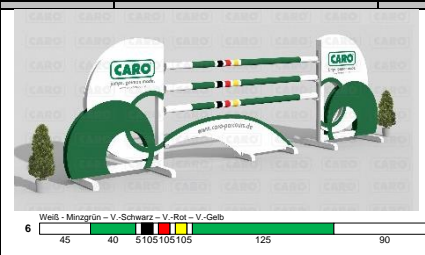

Menge	Bezeichnung	€/Stk.
4	Seitenteil 80x175 (Alu-FüÙe)	349,00
3	Planke 10x300 cm	90,00
6	Stange 300cm (P)	32,00

Menge	Bezeichnung	€/Stk.
4	Seitenteil 100x175	320,00
1	Gatter 300cm	170,00
6	Stange 300cm	27,00

Menge	Bezeichnung	€/Stk.
4	Seitenteil 100x175	310,00
1	Gatter 300cm	170,00
6	Stange 300cm	27,00

Menge	Bezeichnung	€/Stk.
4	Seitenteil 100x175	220,00
3	Gatter 300cm	125,00
4	Planke 300cm	75,00
9	Stange 300cm	27,00

Menge	Bezeichnung	€/Stk.
4	Seitenteil 100x200	335,00
1	Unterteile 2-tlg.	
6	Stange 350cm	27,00

NEU

NEU

Menge	Bezeichnung	€/Stk.
4	Seitenteil 80x175	249,00
1	Unterteile 3-tlg.	315,00
6	Stange 300cm	36,00

Menge	Bezeichnung	€/Stk.
4	Seitenteil 100x180 (Alu-Rahmen)	375,00
1	Planke 300cm	155,00
5	Stange 300cm	27,00

						Möglichkeit:  					
Menge	Bezeichnung	€/Stk.	Menge	Bezeichnung	€/Stk.	Menge	Bezeichnung	€/Stk.			
4	Six-Bar	150,00	2	CARO-Säule	135,00	4	Seitenteil 80 x 175 Alu-Rahmen NEU	300,00			
							mit Farbe und Digiprint	395,00			
											
Menge	Bezeichnung	€/Stk.	Menge	Bezeichnung	€/Stk.	Menge	Bezeichnung	€/Stk.			
8	K-Ständer weiß	65,00	2	K-Ständer weiß Alu 160 cm NEU <i>(Plastikkappe oben)</i>	150,00	2	K-Ständer gelb	178,00			
2	K-Ständer gelb	70,00				2	K-Ständer grün	178,00			
2	K-Ständer schwarz	70,00				2	K-Ständer blau	178,00			
4	K-Ständer natur Holz 175 cm	75,00				4	K-Ständer schw. Alu 175 cm NEU <i>(Plastikkappe oben)</i>	178,00			