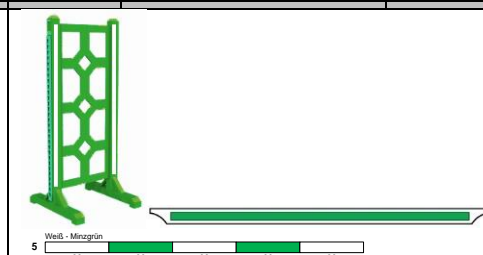

Menge	Bezeichnung	€/Stk.
4	Seitenteil 80x175 (Alu-FüÙe)	349,00
3	Planke 10x300 cm	90,00
6	Stange 300cm (P)	32,00

Menge	Bezeichnung	€/Stk.
4	Seitenteil 100x175	320,00
1	Gatter 300cm	170,00
6	Stange 300cm	27,00

Menge	Bezeichnung	€/Stk.
4	Seitenteil 100x175	310,00
1	Gatter 300cm	170,00
6	Stange 300cm	27,00

Menge	Bezeichnung	€/Stk.
4	Seitenteil 100x175	220,00
3	Gatter 300cm	125,00
4	Planke 300cm	75,00
9	Stange 300cm	27,00

Menge	Bezeichnung	€/Stk.
4	Seitenteil 100x200	335,00
1	Unterteile 2-tlg.	
6	Stange 350cm	27,00

NEU

NEU

Menge	Bezeichnung	€/Stk.
4	Seitenteil 80x175	249,00
1	Unterteile 3-tlg.	315,00
6	Stange 300cm	36,00

Menge	Bezeichnung	€/Stk.
4	Seitenteil 100x180 (Alu-Rahmen)	375,00
1	Planke 300cm	155,00
5	Stange 300cm	27,00

						Möglichkeit:  					
Menge	Bezeichnung	€/Stk.	Menge	Bezeichnung	€/Stk.	Menge	Bezeichnung	€/Stk.			
4	Six-Bar	150,00	2	CARO-Säule	135,00	4	Seitenteil 80 x 175 Alu-Rahmen NEU	300,00			
							mit Farbe und Digiprint	395,00			
											
Menge	Bezeichnung	€/Stk.	Menge	Bezeichnung	€/Stk.	Menge	Bezeichnung	€/Stk.			
8	K-Ständer weiß	65,00	2	K-Ständer weiß Alu 160 cm NEU <i>(Plastikkappe oben)</i>	150,00	2	K-Ständer gelb	178,00			
2	K-Ständer gelb	70,00				2	K-Ständer grün	178,00			
2	K-Ständer schwarz	70,00				2	K-Ständer blau	178,00			
4	K-Ständer natur Holz 175 cm	75,00				4	K-Ständer schw. Alu 175 cm NEU <i>(Plastikkappe oben)</i>	178,00			