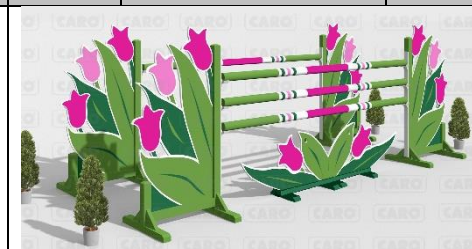

NEU

NEU

Menge	Bezeichnung	€/Stk.
6	Seitenteile 55x175	217,00
2	Unterteile 3-tlg.	255,00

Menge	Bezeichnung	€/Stk.
4	Seitenteil 80x175	172,00
1	Gatter 300cm	168,50
6	Stange 300cm (P)	32,00

Menge	Bezeichnung	€/Stk.
4	Seitenteil 80x175	229,00
2	Planke 300cm	95,00
6	Stange 300cm	36,00

Menge	Bezeichnung	€/Stk.
4	Seitenteil 80x175 (Alu-FüÙe)	349,00
3	Planke 10x300 cm	90,00
6	Stange 300cm (P)	32,00

Menge	Bezeichnung	€/Stk.
4	Seitenteil 100x175	320,00
1	Gatter 300cm	170,00
6	Stange 300cm	27,00

						Möglichkeit:  					
Menge	Bezeichnung	€/Stk.	Menge	Bezeichnung	€/Stk.	Menge	Bezeichnung	€/Stk.			
4	Six-Bar	150,00	2	CARO-Säule	135,00	4	Seitenteil 80 x 175 Alu-Rahmen NEU	300,00			
							mit Farbe und Digiprint	395,00			
											
Menge	Bezeichnung	€/Stk.	Menge	Bezeichnung	€/Stk.	Menge	Bezeichnung	€/Stk.			
8	K-Ständer weiß	65,00	2	K-Ständer weiß Alu 160 cm NEU <i>(Plastikkappe oben)</i>	150,00	2	K-Ständer gelb	178,00			
2	K-Ständer gelb	70,00				2	K-Ständer grün	178,00			
2	K-Ständer schwarz	70,00				2	K-Ständer blau	178,00			
4	K-Ständer natur Holz 175 cm	75,00				4	K-Ständer schw. Alu 175 cm NEU <i>(Plastikkappe oben)</i>	178,00			