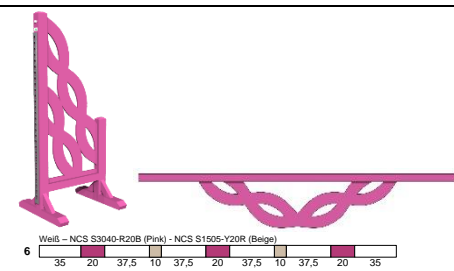

Bestand - Preisliste

Nr.: 34

21.09.2018

Preise ab Werk, zzgl. MwSt.

Komplette Hindernisse

Menge	Bezeichnung	€/Stk.	Menge	Bezeichnung	€/Stk.	Menge	Bezeichnung	€/Stk.	Menge	Bezeichnung	€/Stk.
8	Seitenteil 100x175	215,00	8	Seitenteil 80x175	170,00	8	Seitenteil 100x175	239,00	8	Seitenteil 112x188	399,00
2	Planke 350cm	80,00	2	Planke 300cm	149,00	4	Planke 300cm	75,00	3	(inkl. Baum)	
2	Unterteile 2-tlg.	155,00	10	Stange 300cm	27,00	1	Planke 350cm	80,00	3	Unterteil 2-tlg.	214,00
10	Stange 350cm (P)	32,00				1	Unterteile 2-tlg.	140,00	10	Stange 300cm	27,00
						14	Stange 300cm (P)	32,00	14	Stange 350 (P)	32,00
						12	Stange 350cm (P)	32,00			
Menge	Bezeichnung	€/Stk.	Menge	Bezeichnung	€/Stk.	Menge	Bezeichnung	€/Stk.	Menge	Bezeichnung	€/Stk.
6	Seitenteil 80x175	249,00	6	Seitenteil 80x175	249,00	6	Seitenteil 80x175	215,00	6	Seitenteil 100x175	259,00
2	Unterteile 2-tlg.	269,00	2	Planke 300cm	219,00	1	Unterteil 1-tlg.	140,00	1	NEU Gatter 350cm	120,00
10	Stange 300cm	36,00	10	Stange 300cm	36,00	10	Stange 300cm	27,00	12	Stange 350cm	27,00
						6	Stange 250cm	27,00			

NEU

NEU

Menge	Bezeichnung	€/Stk.
6	Seitenteile 55x175	217,00
2	Unterteile 3-tlg.	255,00

Menge	Bezeichnung	€/Stk.
4	Seitenteil 80x175	172,00
1	Gatter 300cm	168,50
6	Stange 300cm (P)	32,00

Menge	Bezeichnung	€/Stk.
4	Seitenteil 80x175	229,00
2	Planke 300cm	95,00
6	Stange 300cm	36,00

Menge	Bezeichnung	€/Stk.
4	Seitenteil 80x175 (Alu-FüÙe)	349,00
3	Planke 10x300 cm	90,00
6	Stange 300cm (P)	32,00

Menge	Bezeichnung	€/Stk.
4	Seitenteil 100x175	320,00
1	Gatter 300cm	170,00
6	Stange 300cm	27,00