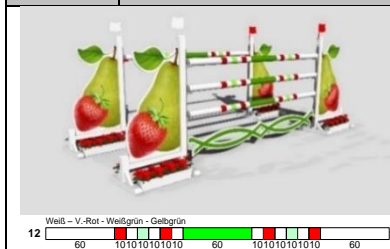

Bestand - Preisliste

Nr.: 34

21.09.2018

Preise ab Werk, zzgl. MwSt.

Komplette Hindernisse

Menge	Bezeichnung	€/Stk.	Menge	Bezeichnung	€/Stk.	Menge	Bezeichnung	€/Stk.	Menge	Bezeichnung	€/Stk.
8	Seitenteil 100x175	215,00	8	Seitenteil 80x175	170,00	8	Seitenteil 100x175	239,00	8	Seitenteil 112x188	399,00
2	Planke 350cm	80,00	2	Planke 300cm	149,00	4	Planke 300cm	75,00	3	(inkl. Baum)	
2	Unterteile 2-tlg.	155,00	10	Stange 300cm	27,00	1	Planke 350cm	80,00	3	Unterteil 2-tlg.	214,00
10	Stange 350cm (P)	32,00				1	Unterteile 2-tlg.	140,00	10	Stange 300cm	27,00
						14	Stange 300cm (P)	32,00	14	Stange 350 (P)	32,00
						12	Stange 350cm (P)	32,00			
Menge	Bezeichnung	€/Stk.	Menge	Bezeichnung	€/Stk.	Menge	Bezeichnung	€/Stk.	Menge	Bezeichnung	€/Stk.
6	Seitenteil 80x175	249,00	6	Seitenteil 80x175	249,00	6	Seitenteil 80x175	215,00	6	Seitenteil 100x175	259,00
2	Unterteile 2-tlg.	269,00	2	Planke 300cm	219,00	1	Unterteil 1-tlg.	140,00	1	NEU Gatter 350cm	120,00
10	Stange 300cm	36,00	10	Stange 300cm	36,00	10	Stange 300cm	27,00	12	Stange 350cm	27,00
						6	Stange 250cm	27,00			

NEU

NEU

Menge	Bezeichnung	€/Stk.
6	Seitenteile 55x175	217,00
2	Unterteile 3-tlg.	255,00

Menge	Bezeichnung	€/Stk.
4	Seitenteil 80x175	172,00
1	Gatter 300cm	168,50
6	Stange 300cm (P)	32,00

Menge	Bezeichnung	€/Stk.
4	Seitenteil 80x175	229,00
2	Planke 300cm	95,00
6	Stange 300cm	36,00

Menge	Bezeichnung	€/Stk.
4	Seitenteil 80x175 (Alu-FüÙe)	349,00
3	Planke 10x300 cm	90,00
6	Stange 300cm (P)	32,00

Menge	Bezeichnung	€/Stk.
4	Seitenteil 100x175	320,00
1	Gatter 300cm	170,00
6	Stange 300cm	27,00