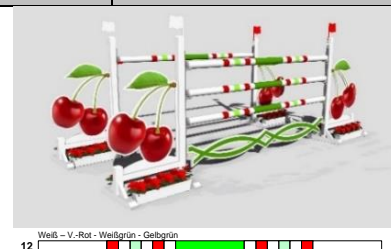

Bestand - Preisliste

Nr.: 34

21.09.2018

Preise ab Werk, zzgl. MwSt.

Komplette Hindernisse

Menge	Bezeichnung	€/Stk.	Menge	Bezeichnung	€/Stk.	Menge	Bezeichnung	€/Stk.	Menge	Bezeichnung	€/Stk.
8	Seitenteil 100x175	215,00	8	Seitenteil 80x175	170,00	8	Seitenteil 100x175	239,00	8	Seitenteil 112x188	399,00
2	Planke 350cm	80,00	2	Planke 300cm	149,00	4	Planke 300cm	75,00	3	(inkl. Baum)	
2	Unterteile 2-tlg.	155,00	10	Stange 300cm	27,00	1	Planke 350cm	80,00	3	Unterteil 2-tlg.	214,00
10	Stange 350cm (P)	32,00				1	Unterteile 2-tlg.	140,00	10	Stange 300cm	27,00
						14	Stange 300cm (P)	32,00	14	Stange 350 (P)	32,00
						12	Stange 350cm (P)	32,00			
Menge	Bezeichnung	€/Stk.	Menge	Bezeichnung	€/Stk.	Menge	Bezeichnung	€/Stk.	Menge	Bezeichnung	€/Stk.
6	Seitenteil 80x175	249,00	6	Seitenteil 80x175	249,00	6	Seitenteil 80x175	215,00	6	Seitenteil 100x175	259,00
2	Unterteile 2-tlg.	269,00	2	Planke 300cm	219,00	1	Unterteil 1-tlg.	140,00	1	NEU Gatter 350cm	120,00
10	Stange 300cm	36,00	10	Stange 300cm	36,00	10	Stange 300cm	27,00	12	Stange 350cm	27,00
						6	Stange 250cm	27,00			

NEU

NEU

Menge	Bezeichnung	€/Stk.
6	Seitenteile 55x175	217,00
2	Unterteile 3-tlg.	255,00

Menge	Bezeichnung	€/Stk.
4	Seitenteil 80x175	172,00
1	Gatter 300cm	168,50
6	Stange 300cm (P)	32,00

Menge	Bezeichnung	€/Stk.
4	Seitenteil 80x175	229,00
2	Planke 300cm	95,00
6	Stange 300cm	36,00

Menge	Bezeichnung	€/Stk.
4	Seitenteil 80x175 (Alu-FüÙe)	349,00
3	Planke 10x300 cm	90,00
6	Stange 300cm (P)	32,00

Menge	Bezeichnung	€/Stk.
4	Seitenteil 100x175	320,00
1	Gatter 300cm	170,00
6	Stange 300cm	27,00

Menge	Bezeichnung	€/Stk.
4	Seitenteil 100x175	310,00
1	Gatter 300cm	170,00
6	Stange 300cm	27,00

Menge	Bezeichnung	€/Stk.
4	Seitenteil 100x175	220,00
3	Gatter 300cm	125,00
4	Planke 300cm	75,00
9	Stange 300cm	27,00