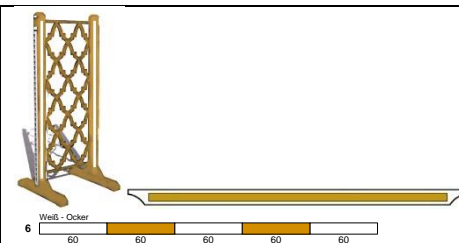

Bestand - Preisliste

Nr.: 34

21.09.2018

Preise ab Werk, zzgl. MwSt.

Komplette Hindernisse

Menge	Bezeichnung	€/Stk.	Menge	Bezeichnung	€/Stk.	Menge	Bezeichnung	€/Stk.	Menge	Bezeichnung	€/Stk.
8	Seitenteil 100x175	215,00	8	Seitenteil 80x175	170,00	8	Seitenteil 100x175	239,00	8	Seitenteil 112x188	399,00
2	Planke 350cm	80,00	2	Planke 300cm	149,00	4	Planke 300cm	75,00	3	(inkl. Baum)	
2	Unterteile 2-tlg.	155,00	10	Stange 300cm	27,00	1	Planke 350cm	80,00	3	Unterteil 2-tlg.	214,00
10	Stange 350cm (P)	32,00				1	Unterteile 2-tlg.	140,00	10	Stange 300cm	27,00
						14	Stange 300cm (P)	32,00	14	Stange 350 (P)	32,00
						12	Stange 350cm (P)	32,00			
Menge	Bezeichnung	€/Stk.	Menge	Bezeichnung	€/Stk.	Menge	Bezeichnung	€/Stk.	Menge	Bezeichnung	€/Stk.
6	Seitenteil 80x175	249,00	6	Seitenteil 80x175	249,00	6	Seitenteil 80x175	215,00	6	Seitenteil 100x175	259,00
2	Unterteile 2-tlg.	269,00	2	Planke 300cm	219,00	1	Unterteil 1-tlg.	140,00	1	NEU Gatter 350cm	120,00
10	Stange 300cm	36,00	10	Stange 300cm	36,00	10	Stange 300cm	27,00	12	Stange 350cm	27,00
						6	Stange 250cm	27,00			

NEU

NEU

Menge	Bezeichnung	€/Stk.
6	Seitenteile 55x175	217,00
2	Unterteile 3-tlg.	255,00

Menge	Bezeichnung	€/Stk.
4	Seitenteil 80x175	172,00
1	Gatter 300cm	168,50
6	Stange 300cm (P)	32,00

Menge	Bezeichnung	€/Stk.
4	Seitenteil 80x175	229,00
2	Planke 300cm	95,00
6	Stange 300cm	36,00

Menge	Bezeichnung	€/Stk.
4	Seitenteil 80x175 (Alu-FüÙe)	349,00
3	Planke 10x300 cm	90,00
6	Stange 300cm (P)	32,00

Menge	Bezeichnung	€/Stk.
4	Seitenteil 100x175	320,00
1	Gatter 300cm	170,00
6	Stange 300cm	27,00