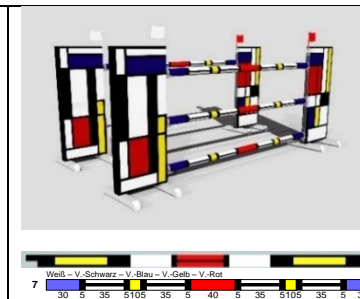

Bestand - Preisliste

Nr.: 34

21.09.2018

Preise ab Werk, zzgl. MwSt.

Komplette Hindernisse

Menge	Bezeichnung	€/Stk.	Menge	Bezeichnung	€/Stk.	Menge	Bezeichnung	€/Stk.	Menge	Bezeichnung	€/Stk.
8	Seitenteil 100x175	215,00	8	Seitenteil 80x175	170,00	8	Seitenteil 100x175	239,00	8	Seitenteil 112x188	399,00
2	Planke 350cm	80,00	2	Planke 300cm	149,00	4	Planke 300cm	75,00	3	(inkl. Baum)	
2	Unterteile 2-tlg.	155,00	10	Stange 300cm	27,00	1	Planke 350cm	80,00	3	Unterteil 2-tlg.	214,00
10	Stange 350cm (P)	32,00				1	Unterteile 2-tlg.	140,00	10	Stange 300cm	27,00
						14	Stange 300cm (P)	32,00	14	Stange 350 (P)	32,00
						12	Stange 350cm (P)	32,00			
Menge	Bezeichnung	€/Stk.	Menge	Bezeichnung	€/Stk.	Menge	Bezeichnung	€/Stk.	Menge	Bezeichnung	€/Stk.
6	Seitenteil 80x175	249,00	6	Seitenteil 80x175	249,00	6	Seitenteil 80x175	215,00	6	Seitenteil 100x175	259,00
2	Unterteile 2-tlg.	269,00	2	Planke 300cm	219,00	1	Unterteil 1-tlg.	140,00	1	NEU Gatter 350cm	120,00
10	Stange 300cm	36,00	10	Stange 300cm	36,00	10	Stange 300cm	27,00	12	Stange 350cm	27,00
						6	Stange 250cm	27,00			

NEU

NEU

Menge	Bezeichnung	€/Stk.
6	Seitenteile 55x175	217,00
2	Unterteile 3-tlg.	255,00

Menge	Bezeichnung	€/Stk.
4	Seitenteil 80x175	172,00
1	Gatter 300cm	168,50
6	Stange 300cm (P)	32,00

Menge	Bezeichnung	€/Stk.
4	Seitenteil 80x175	229,00
2	Planke 300cm	95,00
6	Stange 300cm	36,00