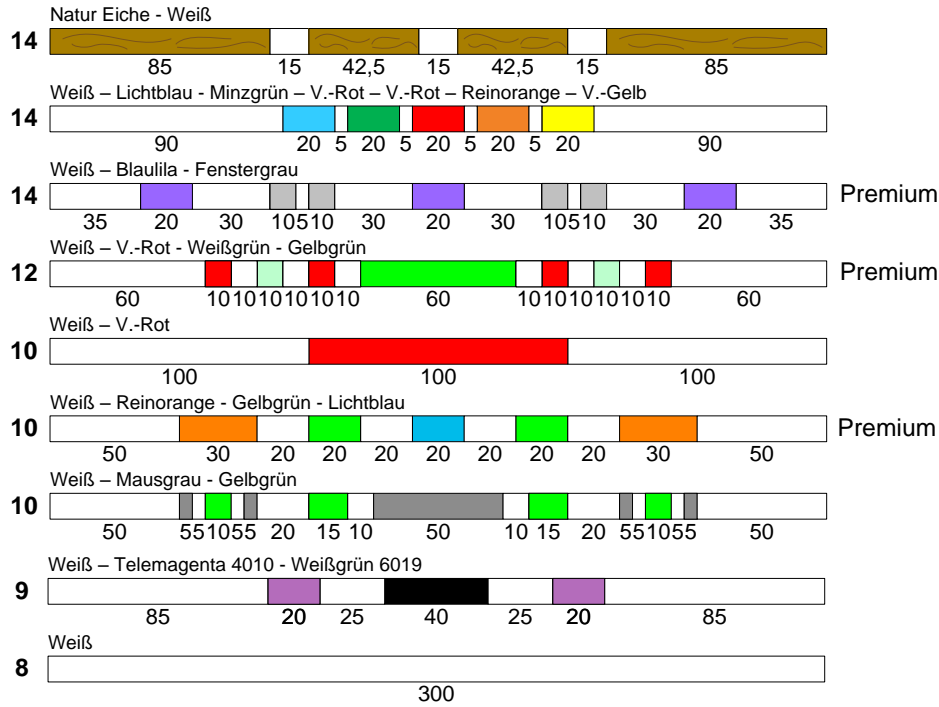

Bestand Stangen - Preisliste

Preise ab Werk, zzgl. MwSt.

31.07.2018

Kreuzholz 250/300/350 cm gebraucht = 27,00 €
 Kreuzholz 250/300 cm NEU = 36,00 €
 Kreuzholz 350 cm NEU = 41,00 €

Premium 250/300/350 cm gebraucht = 32,00 €
 Premium 250/300 cm NEU = 41,00 €
 Premium 350 cm NEU = 46,00 €

200cm gebraucht

250cm gebraucht

300cm **gebraucht**

350cm

gebraucht

300/350cm

NEU