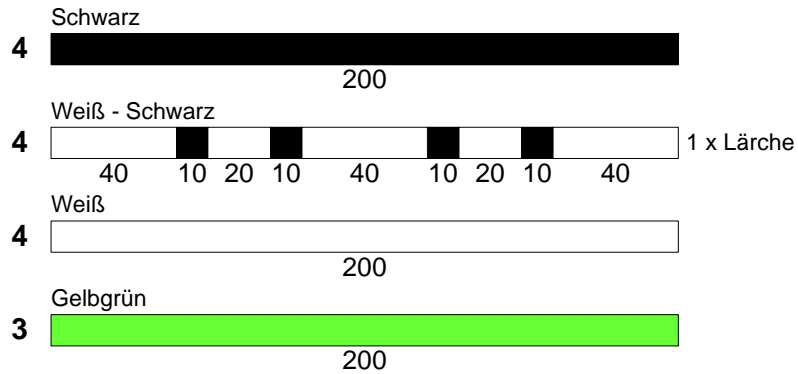

# Bestand Stangen - Preisliste

25.10.2018

Preise ab Werk, zzgl. MwSt.

Kreuzholz 250/300/350 cm gebraucht = 27,00 €  
 Kreuzholz 250/300 cm NEU = 36,00 €  
 Kreuzholz 350 cm NEU = 41,00 €

Premium 250/300/350 cm gebraucht = 32,00 €  
 Premium 250/300 cm NEU = 41,00 €  
 Premium 350 cm NEU = 46,00 €

## 200cm gebraucht

## 250cm gebraucht

**300cm** **gebraucht**

**300cm** **NEU**

350cm

gebraucht