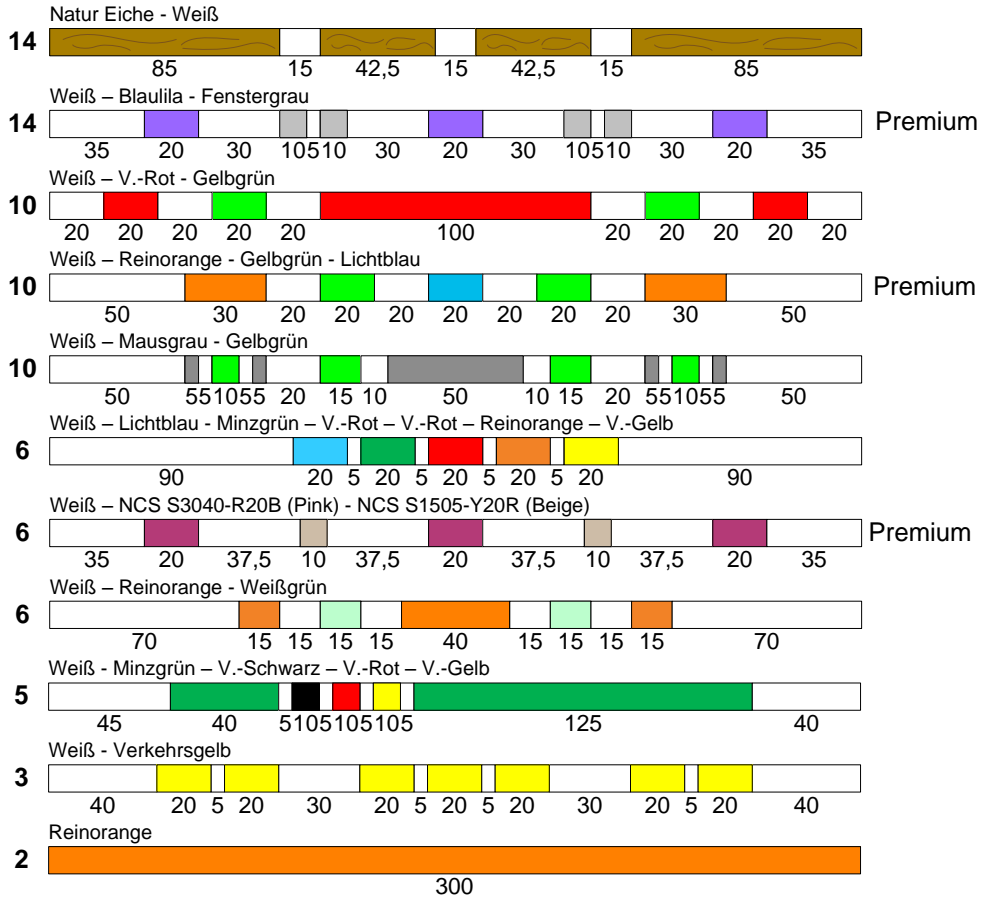

# Bestand Stangen - Preisliste

25.10.2018

Preise ab Werk, zzgl. MwSt.

Kreuzholz 250/300/350 cm gebraucht = 27,00 €  
 Kreuzholz 250/300 cm NEU = 36,00 €  
 Kreuzholz 350 cm NEU = 41,00 €

Premium 250/300/350 cm gebraucht = 32,00 €  
 Premium 250/300 cm NEU = 41,00 €  
 Premium 350 cm NEU = 46,00 €

## 200cm gebraucht

## 250cm gebraucht

**300cm** **gebraucht**

**300cm** **NEU**

350cm

gebraucht

# Riesenbeck Bestand

350 cm

300 cm