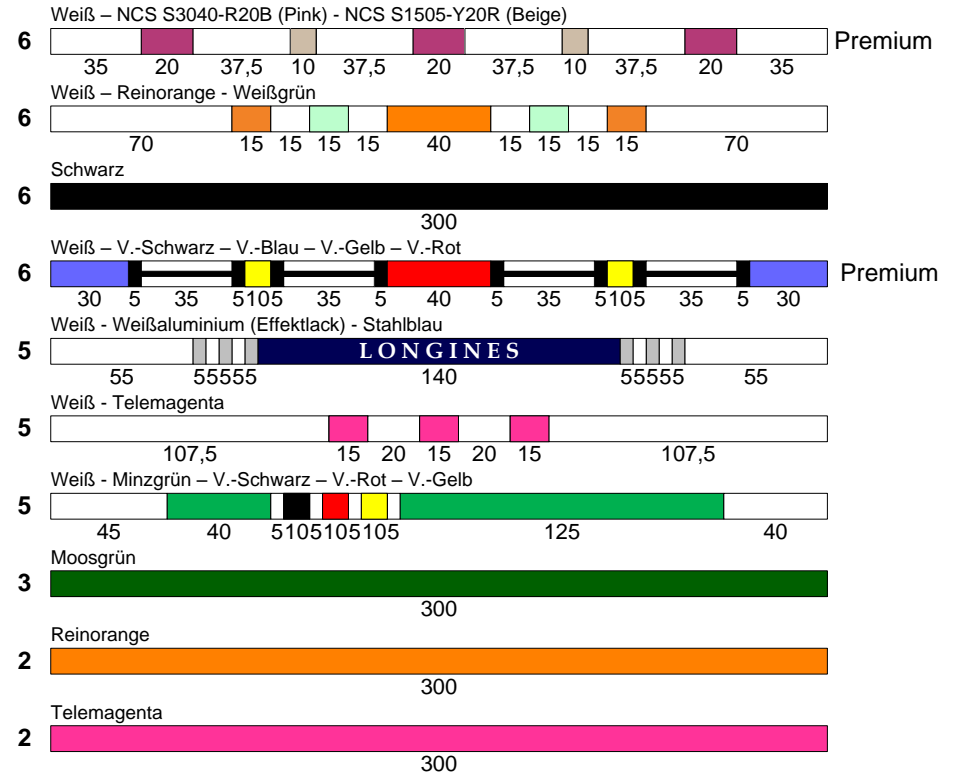

Bestand Stangen - Preisliste

Preise ab Werk, zzgl. MwSt.

31.07.2018

Kreuzholz 250/300/350 cm gebraucht = 27,00 €
 Kreuzholz 250/300 cm NEU = 36,00 €
 Kreuzholz 350 cm NEU = 41,00 €

Premium 250/300/350 cm gebraucht = 32,00 €
 Premium 250/300 cm NEU = 41,00 €
 Premium 350 cm NEU = 46,00 €

200cm gebraucht

250cm gebraucht

300cm **gebraucht**

350cm

gebraucht

300/350cm

NEU