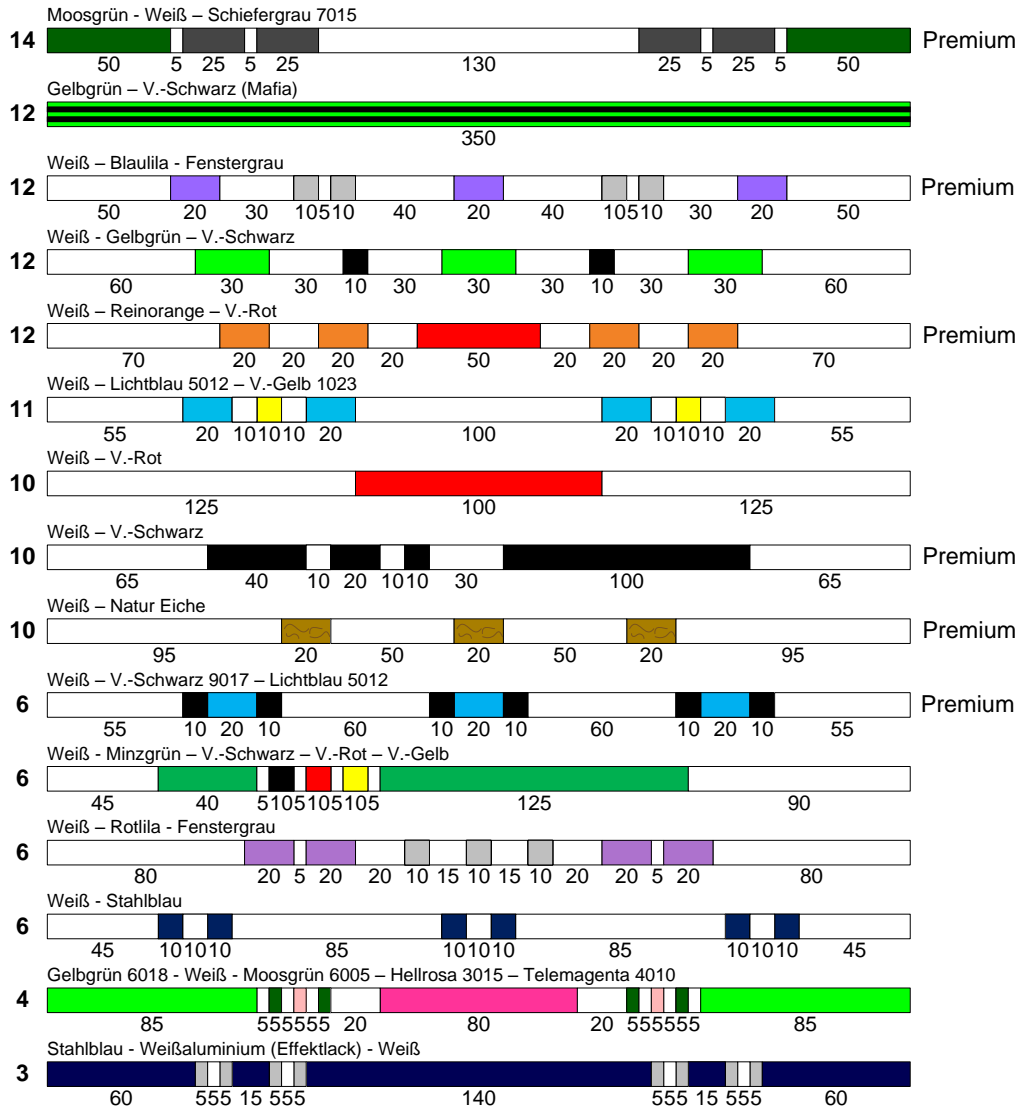

Bestand Stangen - Preisliste

Preise ab Werk, zzgl. MwSt.

31.07.2018

Kreuzholz 250/300/350 cm gebraucht = 27,00 €
 Kreuzholz 250/300 cm NEU = 36,00 €
 Kreuzholz 350 cm NEU = 41,00 €

Premium 250/300/350 cm gebraucht = 32,00 €
 Premium 250/300 cm NEU = 41,00 €
 Premium 350 cm NEU = 46,00 €

200cm gebraucht

250cm gebraucht

300cm **gebraucht**

350cm

gebraucht

300/350cm

NEU