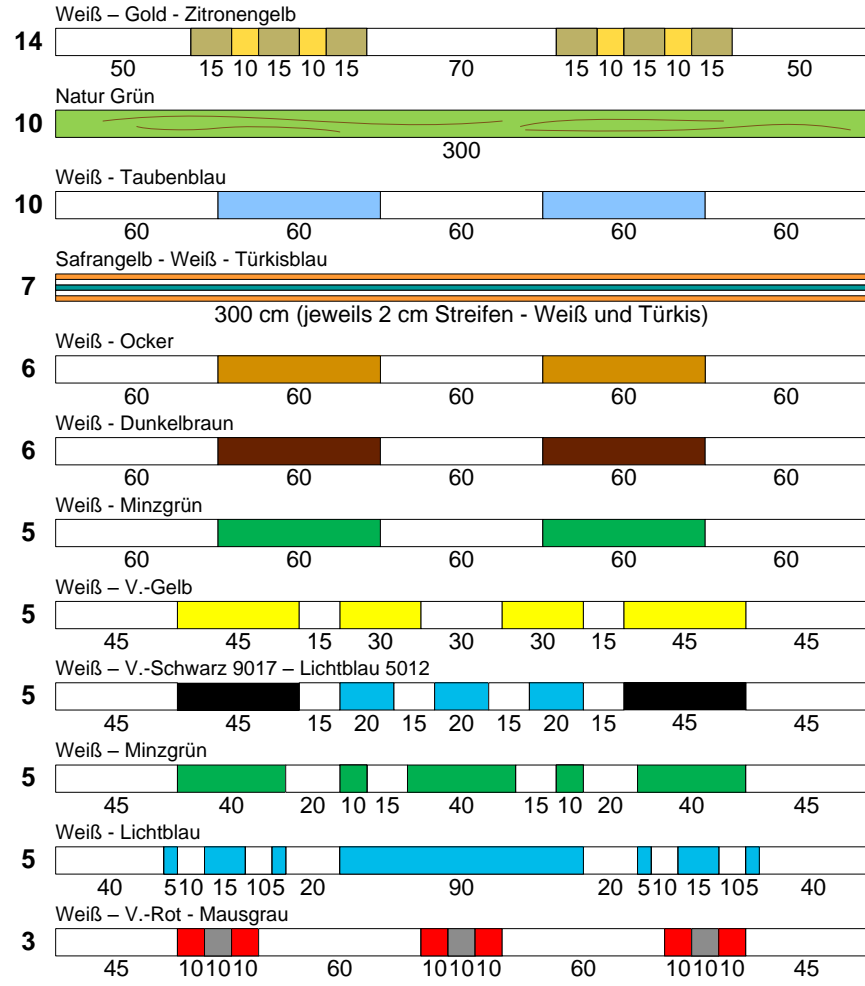

# Bestand Stangen - Preisliste

25.10.2018

Preise ab Werk, zzgl. MwSt.

Kreuzholz 250/300/350 cm gebraucht = 27,00 €  
 Kreuzholz 250/300 cm NEU = 36,00 €  
 Kreuzholz 350 cm NEU = 41,00 €

Premium 250/300/350 cm gebraucht = 32,00 €  
 Premium 250/300 cm NEU = 41,00 €  
 Premium 350 cm NEU = 46,00 €

## 200cm gebraucht

## 250cm gebraucht

**300cm** **gebraucht**

**300cm** **NEU**

350cm

gebraucht

# Riesenbeck Bestand

350 cm

300 cm