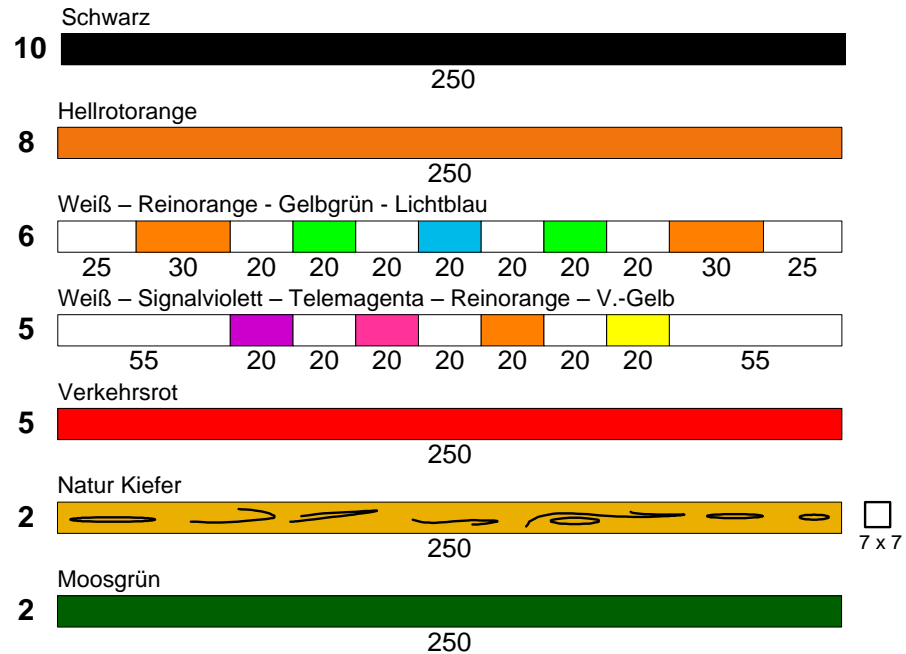

# Bestand Stangen - Preisliste

25.10.2018

Preise ab Werk, zzgl. MwSt.

Kreuzholz 250/300/350 cm gebraucht = 27,00 €  
 Kreuzholz 250/300 cm NEU = 36,00 €  
 Kreuzholz 350 cm NEU = 41,00 €

Premium 250/300/350 cm gebraucht = 32,00 €  
 Premium 250/300 cm NEU = 41,00 €  
 Premium 350 cm NEU = 46,00 €

## 200cm gebraucht

## 250cm gebraucht

**300cm** **gebraucht**

**300cm** **NEU**

350cm

gebraucht