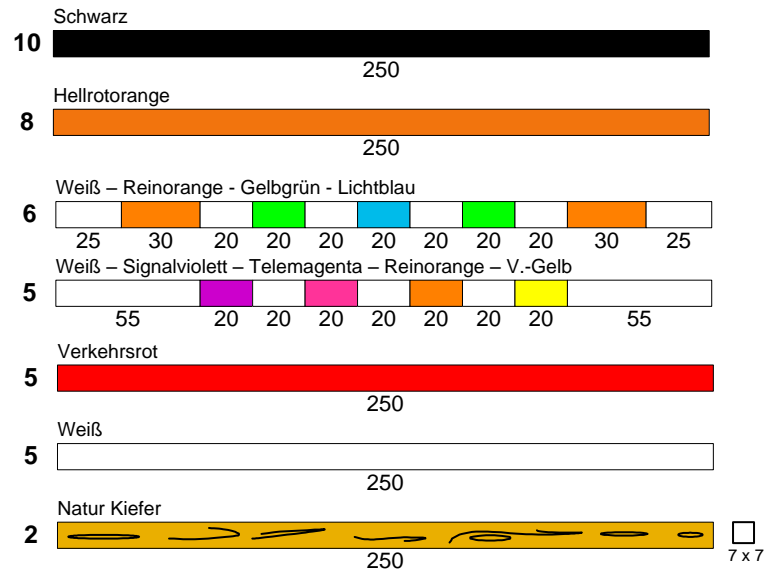

Bestand Stangen - Preisliste

Preise ab Werk, zzgl. MwSt.

31.07.2018

Kreuzholz 250/300/350 cm gebraucht = 27,00 €
 Kreuzholz 250/300 cm NEU = 36,00 €
 Kreuzholz 350 cm NEU = 41,00 €

Premium 250/300/350 cm gebraucht = 32,00 €
 Premium 250/300 cm NEU = 41,00 €
 Premium 350 cm NEU = 46,00 €

200cm gebraucht

250cm gebraucht

300cm **gebraucht**

350cm

gebraucht

300/350cm

NEU