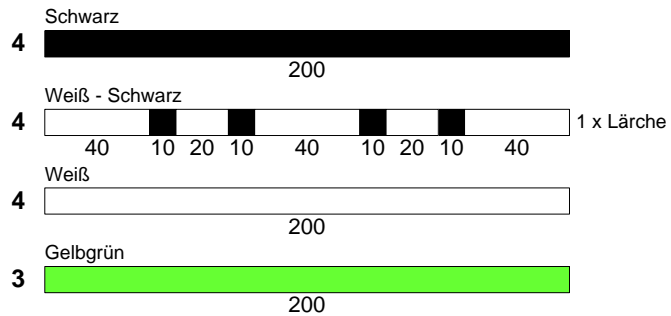

Bestand Stangen - Preisliste

Preise ab Werk, zzgl. MwSt.

31.07.2018

Kreuzholz 250/300/350 cm gebraucht = 27,00 €
 Kreuzholz 250/300 cm NEU = 36,00 €
 Kreuzholz 350 cm NEU = 41,00 €

Premium 250/300/350 cm gebraucht = 32,00 €
 Premium 250/300 cm NEU = 41,00 €
 Premium 350 cm NEU = 46,00 €

200cm gebraucht

250cm gebraucht

300cm **gebraucht**

350cm

gebraucht

300/350cm

NEU