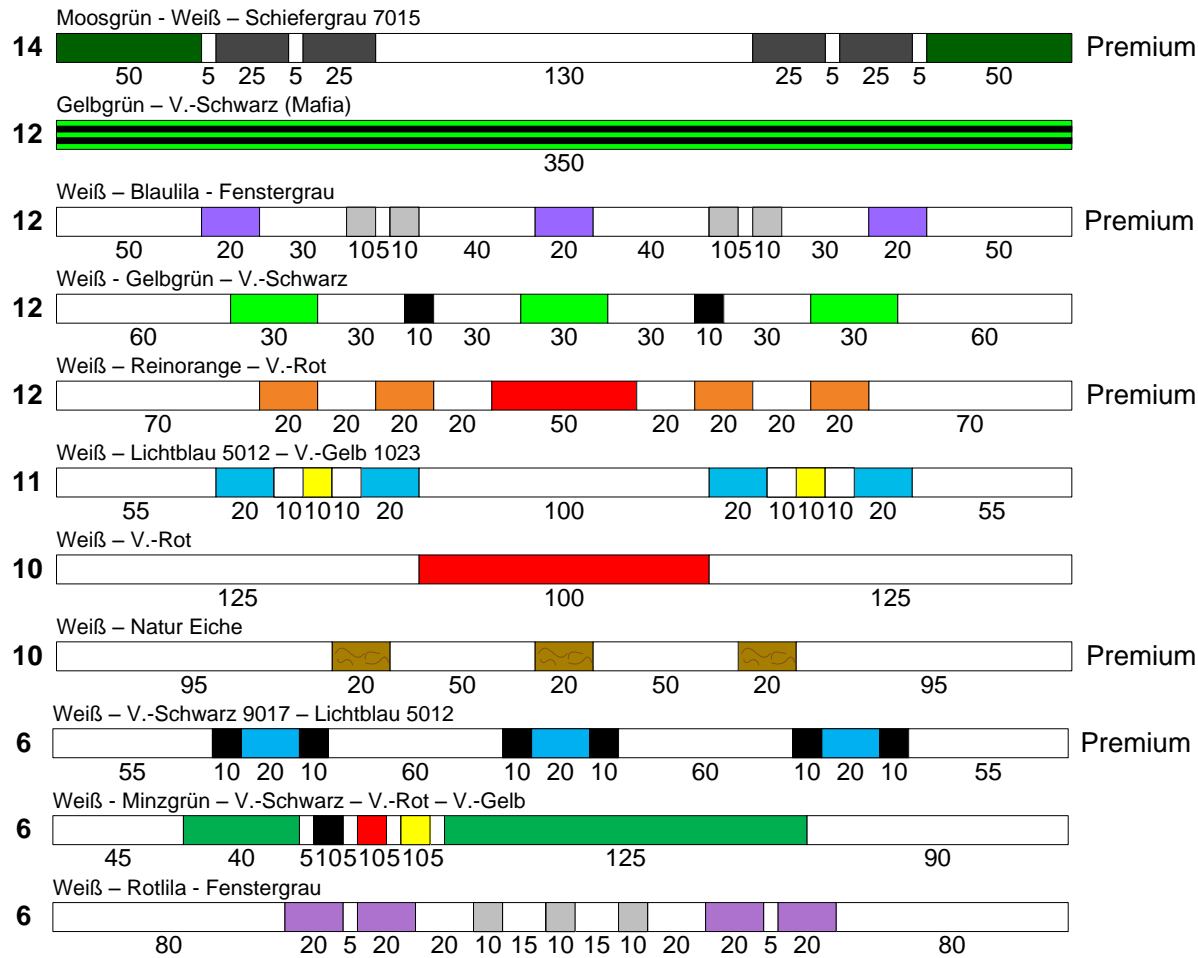

# Bestand Stangen - Preisliste

25.10.2018

Preise ab Werk, zzgl. MwSt.

Kreuzholz 250/300/350 cm gebraucht = 27,00 €  
 Kreuzholz 250/300 cm NEU = 36,00 €  
 Kreuzholz 350 cm NEU = 41,00 €

Premium 250/300/350 cm gebraucht = 32,00 €  
 Premium 250/300 cm NEU = 41,00 €  
 Premium 350 cm NEU = 46,00 €

## 200cm gebraucht

## 250cm gebraucht

**300cm** **gebraucht**

**300cm** **NEU**

350cm

gebraucht

# Riesenbeck Bestand

350 cm

300 cm